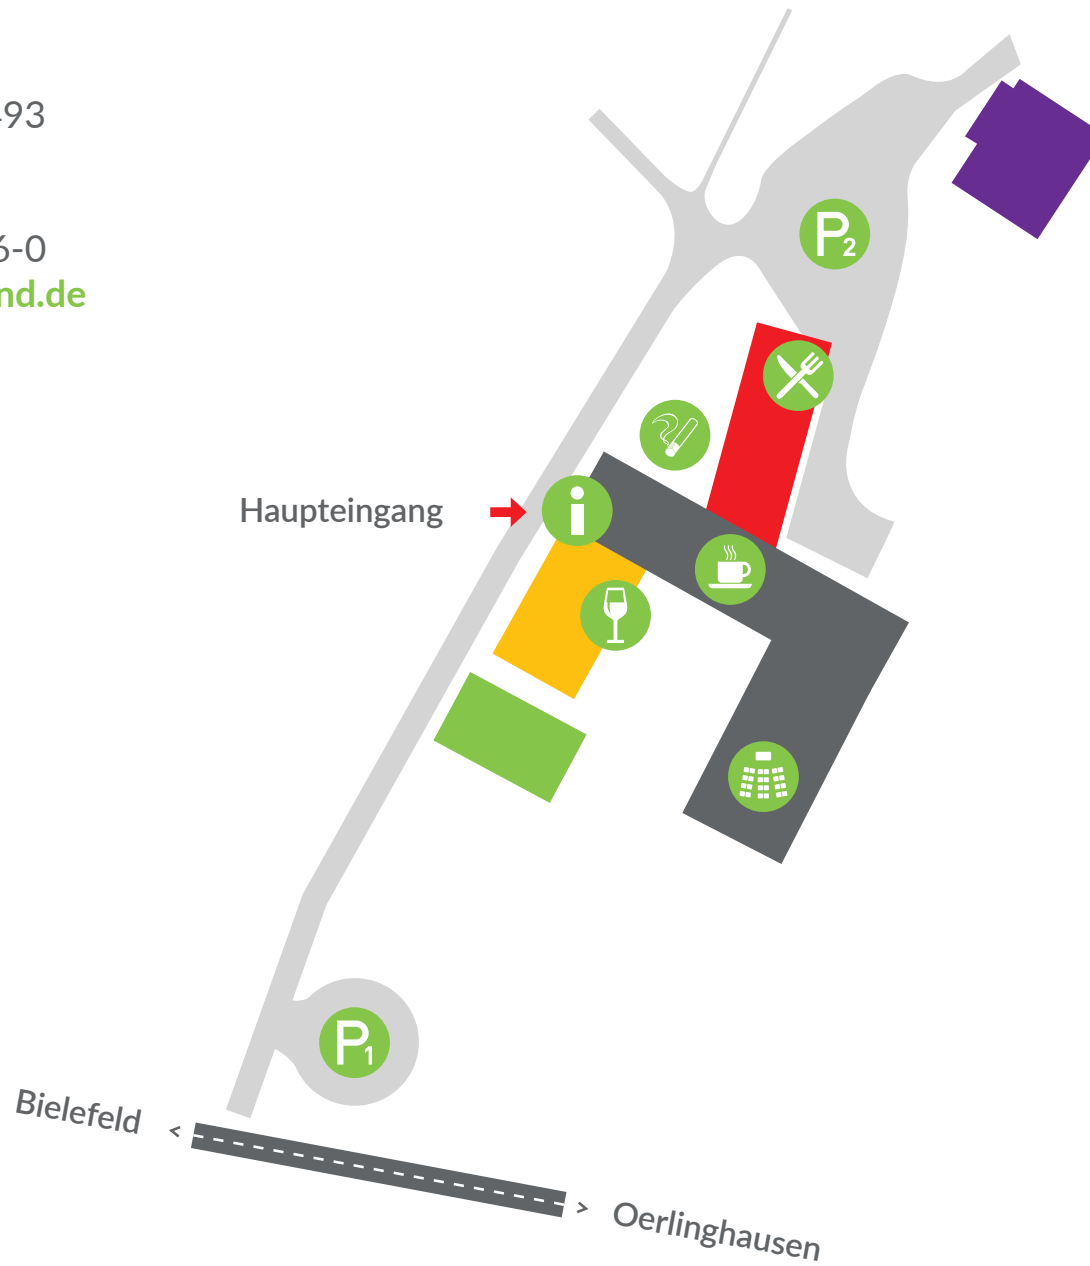

HAUS NEULAND

Haus Neuland

Senner Hellweg 493
33689 Bielefeld

T: +49 5205 9126-0

www.haus-neuland.de

- FOYER HAUPTGEBÄUDE
- i Rezeption
- ☕ Kaffee@Lounge
- 🏢 Tagungshalle

- GELBES HAUS
- Seminarräume 1-9
- Zimmer 101-218
- 🍷 Bar

- ROTES HAUS
- 🍴 Restaurant
- Seminarräume 1+2
- Zimmer 16-34

- GRÜNES HAUS
- Seminarräume 1-7
- Hostel Zimmer 41-46

- LILA HAUS
- Seminarräume 1-3
- Zimmer 1-15

- AUSSENBEREICH
- P Parkplatz
- 🚬 Raucherpoint