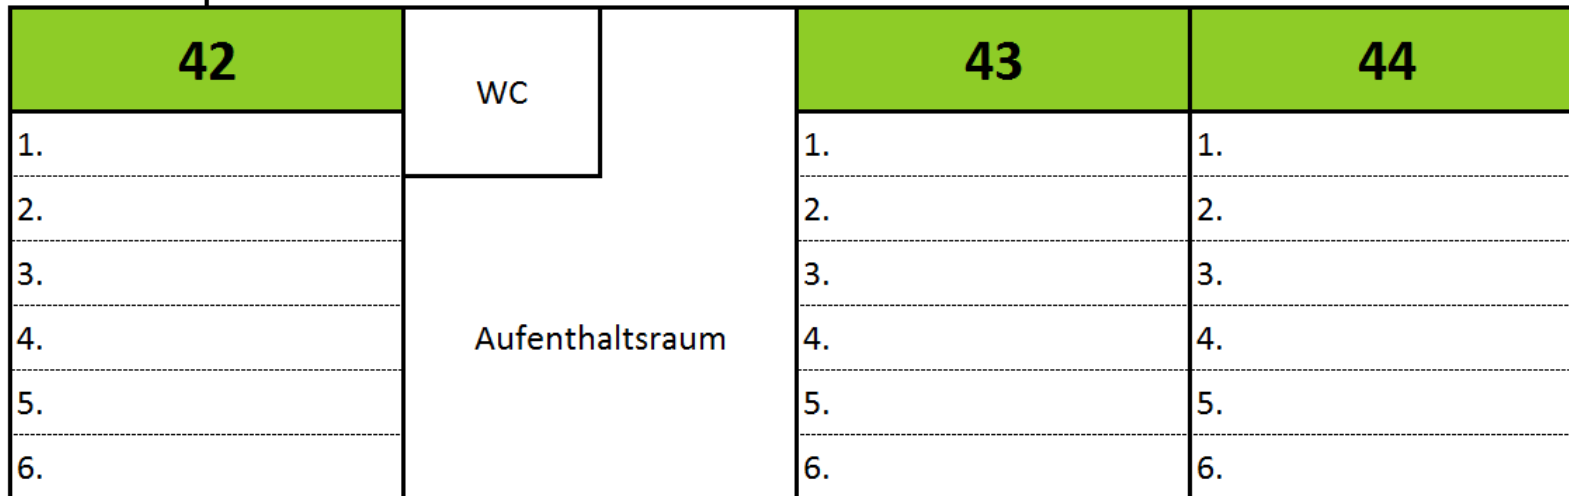

Belegungsplan Hostel

haus neuland

Zimmer:
1 Begleiterzimmer
3 Sechsbettzimmer

Straße

Eingang Schlafräume
(barrierefrei)