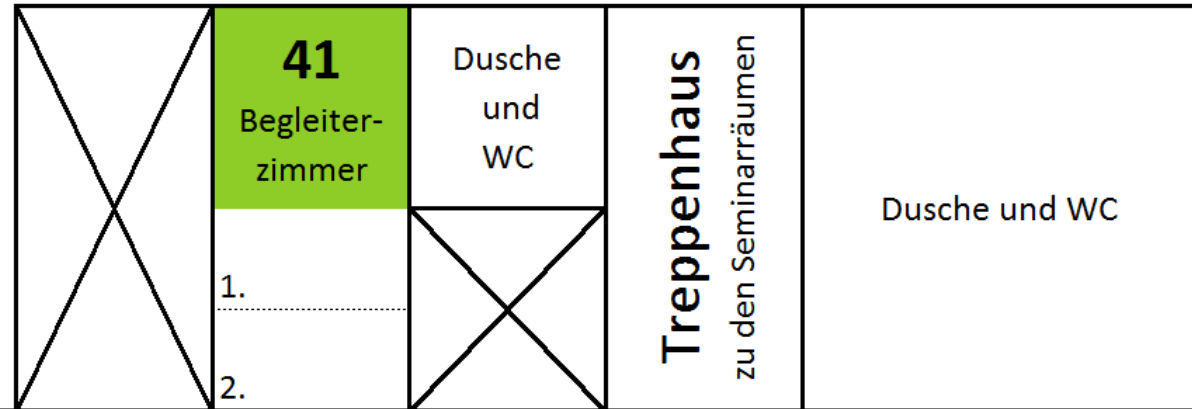

Belegungsplan Hostel

haus neuland

Zimmer:
1 Begleiterzimmer
3 Sechsbettzimmer

Straße

Eingang Schlafräume
(barrierefrei)