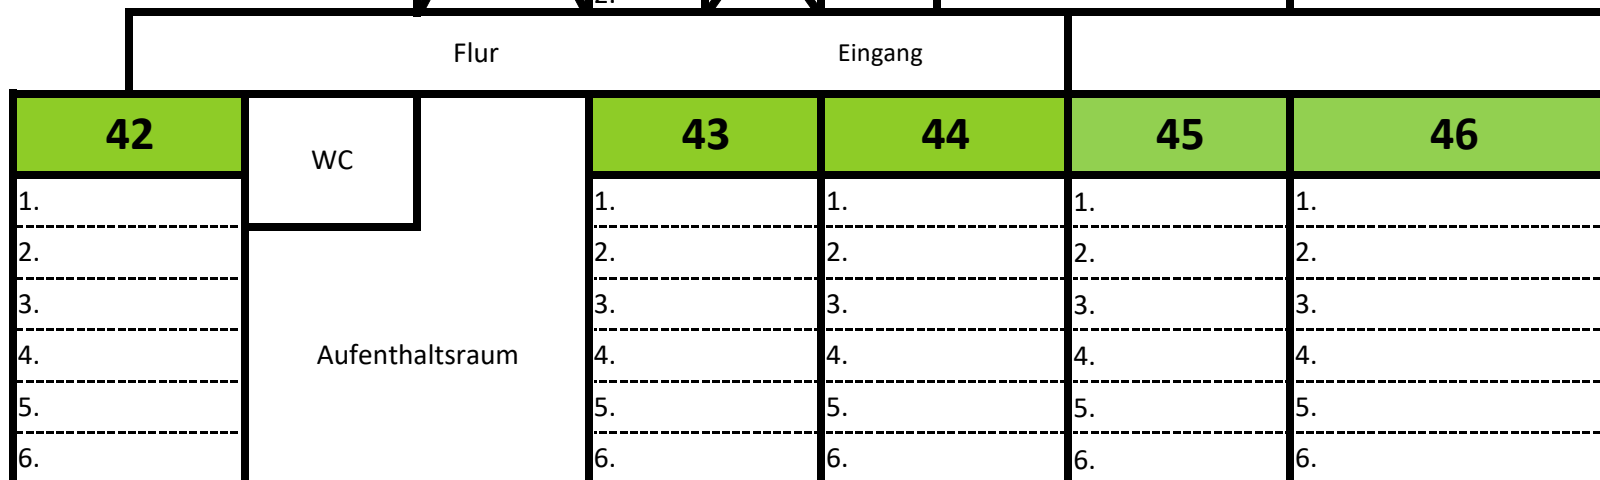

Belegungsplan Hostel

Zimmer:
1 Begleiterzimmer
5 Sechsbettzimmer

Eingang Schlafräume
(barrierefrei)