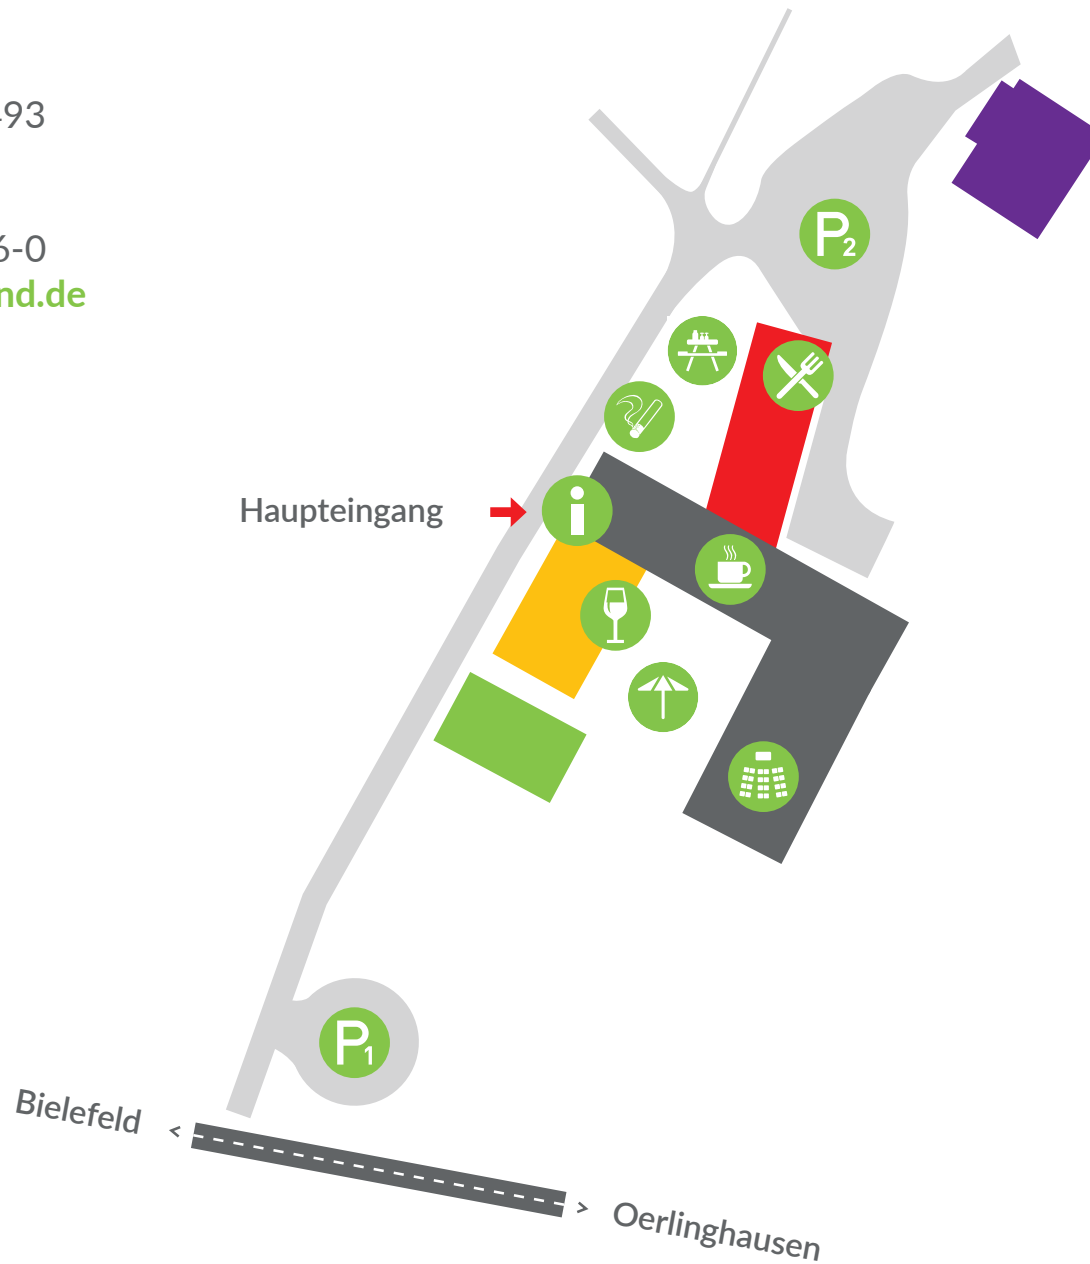

HAUS NEULAND

Haus Neuland

Senner Hellweg 493
33689 Bielefeld

T: +49 5205 9126-0

www.haus-neuland.de

- **FOYER HAUPTGEBÄUDE**
- i Rezeption
- ☕ Kaffeelounge
- 🏢 Tagungshalle
Seminarräume TH 2-4

- **GELBES HAUS**
- Seminarräume GH 1-9
Zimmer 101-218
- 🍷 Bar

- **ROTES HAUS**
- 🍴 Restaurant
Zimmer 16-34

- **GRÜNES HAUS**
- ☕ Kaffeelounge
- ☕ Seminarräume GrH 1-7
Hostel Zimmer 41-46

- **LILA HAUS**
- Seminarräume LH 1-3
Zimmer 1-15

- **AUSSENBEREICH**
- P Parkplatz
- 🚬 Raucherpoint
- 🍺 Biergarten
- ☂ Innenhof